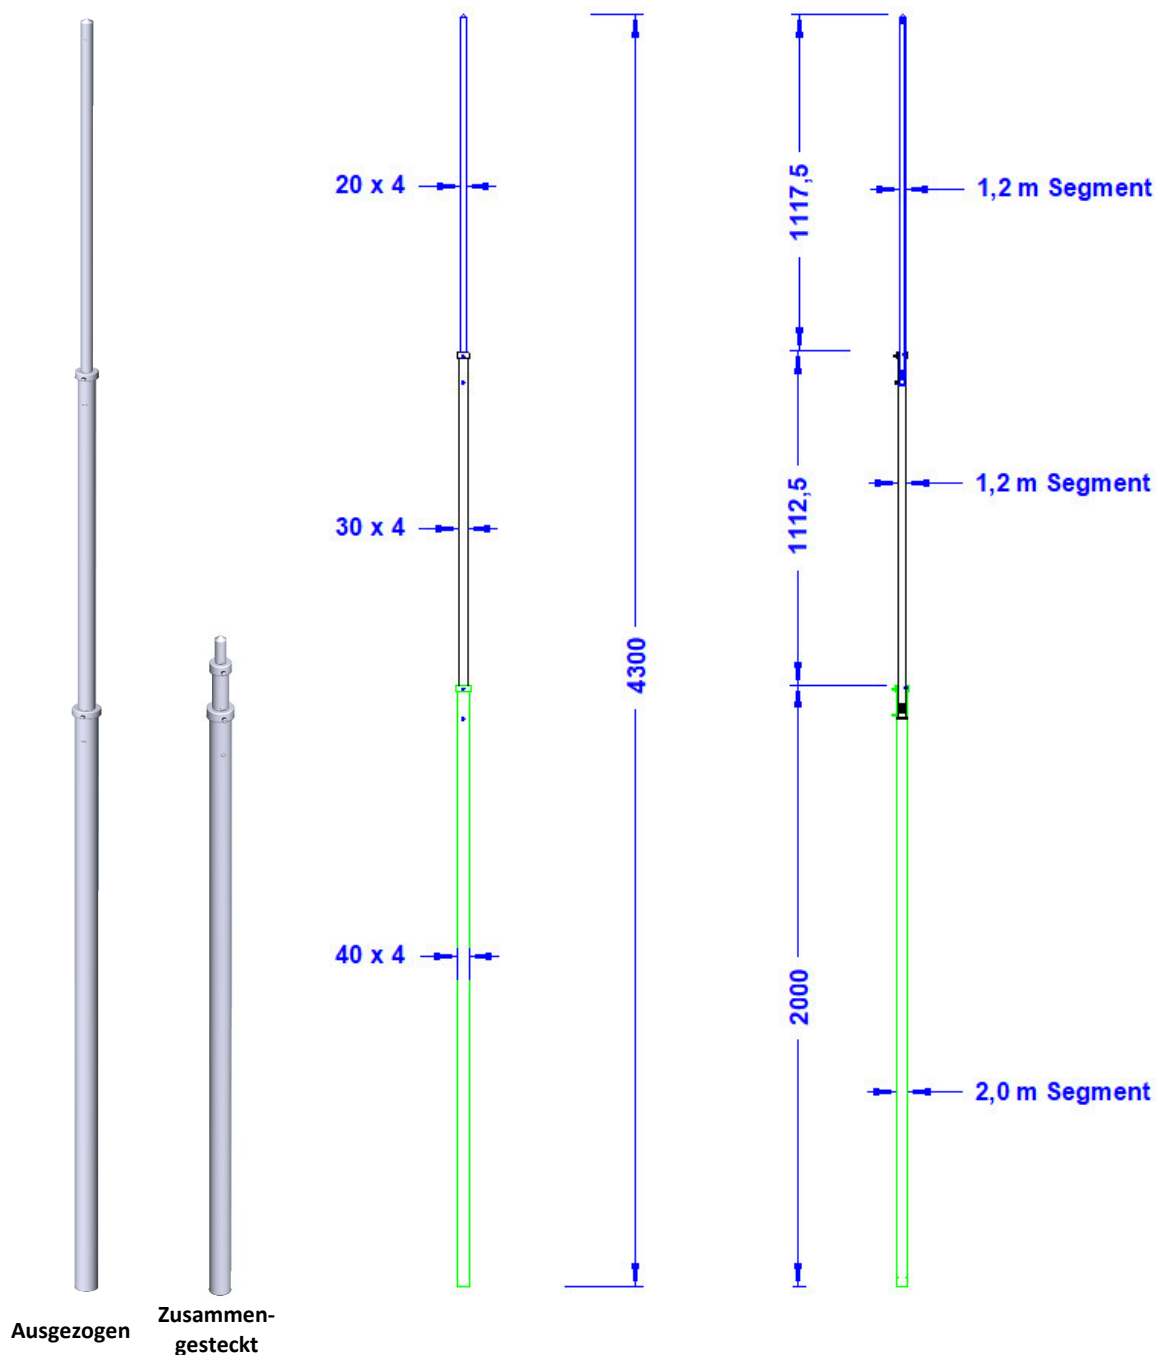

Artikelbeschreibung	Teleskopmast 4,3m hoch. Transportlänge 2,3m. Ø unteres Rohr 40mm. Aluminium. Gewicht: 4,2 kg
Artikelnummer	84 10 06

ZollNr.: 85389099

Beschreibung	Ø	Material	Länge	Bemerkungen
Mastspitze	20mm	Aluminiumrohr	1,12m	Der Teleskopmast hat eine Transportlänge von 2,3m. Er läßt sich mit dem beigelegten Imbus-Schlüssel innerhalb weniger Augenblicke aufrichten und fixieren.
Masthauptrohr 02	30mm	Aluminiumrohr	1,21m	
Masthauptrohr 01	40mm	Aluminiumrohr	2,00 m	
Verschraubung (alles Edelstahl)	4 x Imbus DIN913M8X8; 2 x Imbus DIN913M8x16			