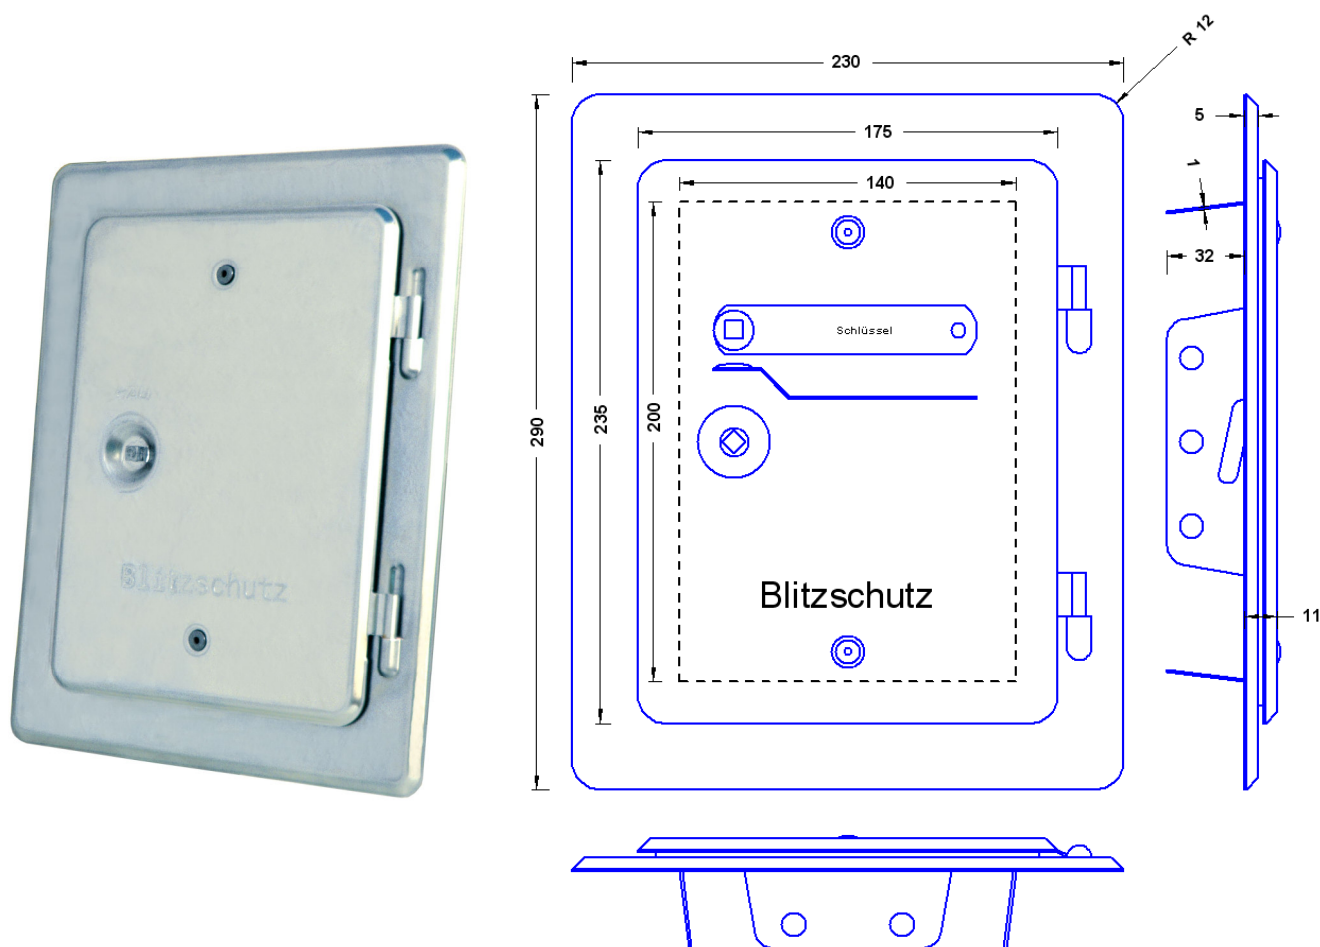

Artikelbeschreibung	Revisionstür für Unterputz-trennstellen ähnlich DIN 48839 zum anschrauben, mit abnehmbarer Tür, incl. 4-Kant Schlüssel. Edelstahl. Gewicht: 900g
Artikelnummer	44 07 10

ZollNr.: 85389099

Beschreibung	RoHS2 (Richtlinie 2011/65/EU) und REACH (Verordnung (EG) Nr.1907/2006): Die Stoffvorgaben und sonstige Vorgaben dieser Verordnungen werden durch dieses Produkt eingehalten.
Gewicht	800g
Material	Edelstahl
Tür	Edelstahl mit innen eingeneteter 2mm Isolierplatte.